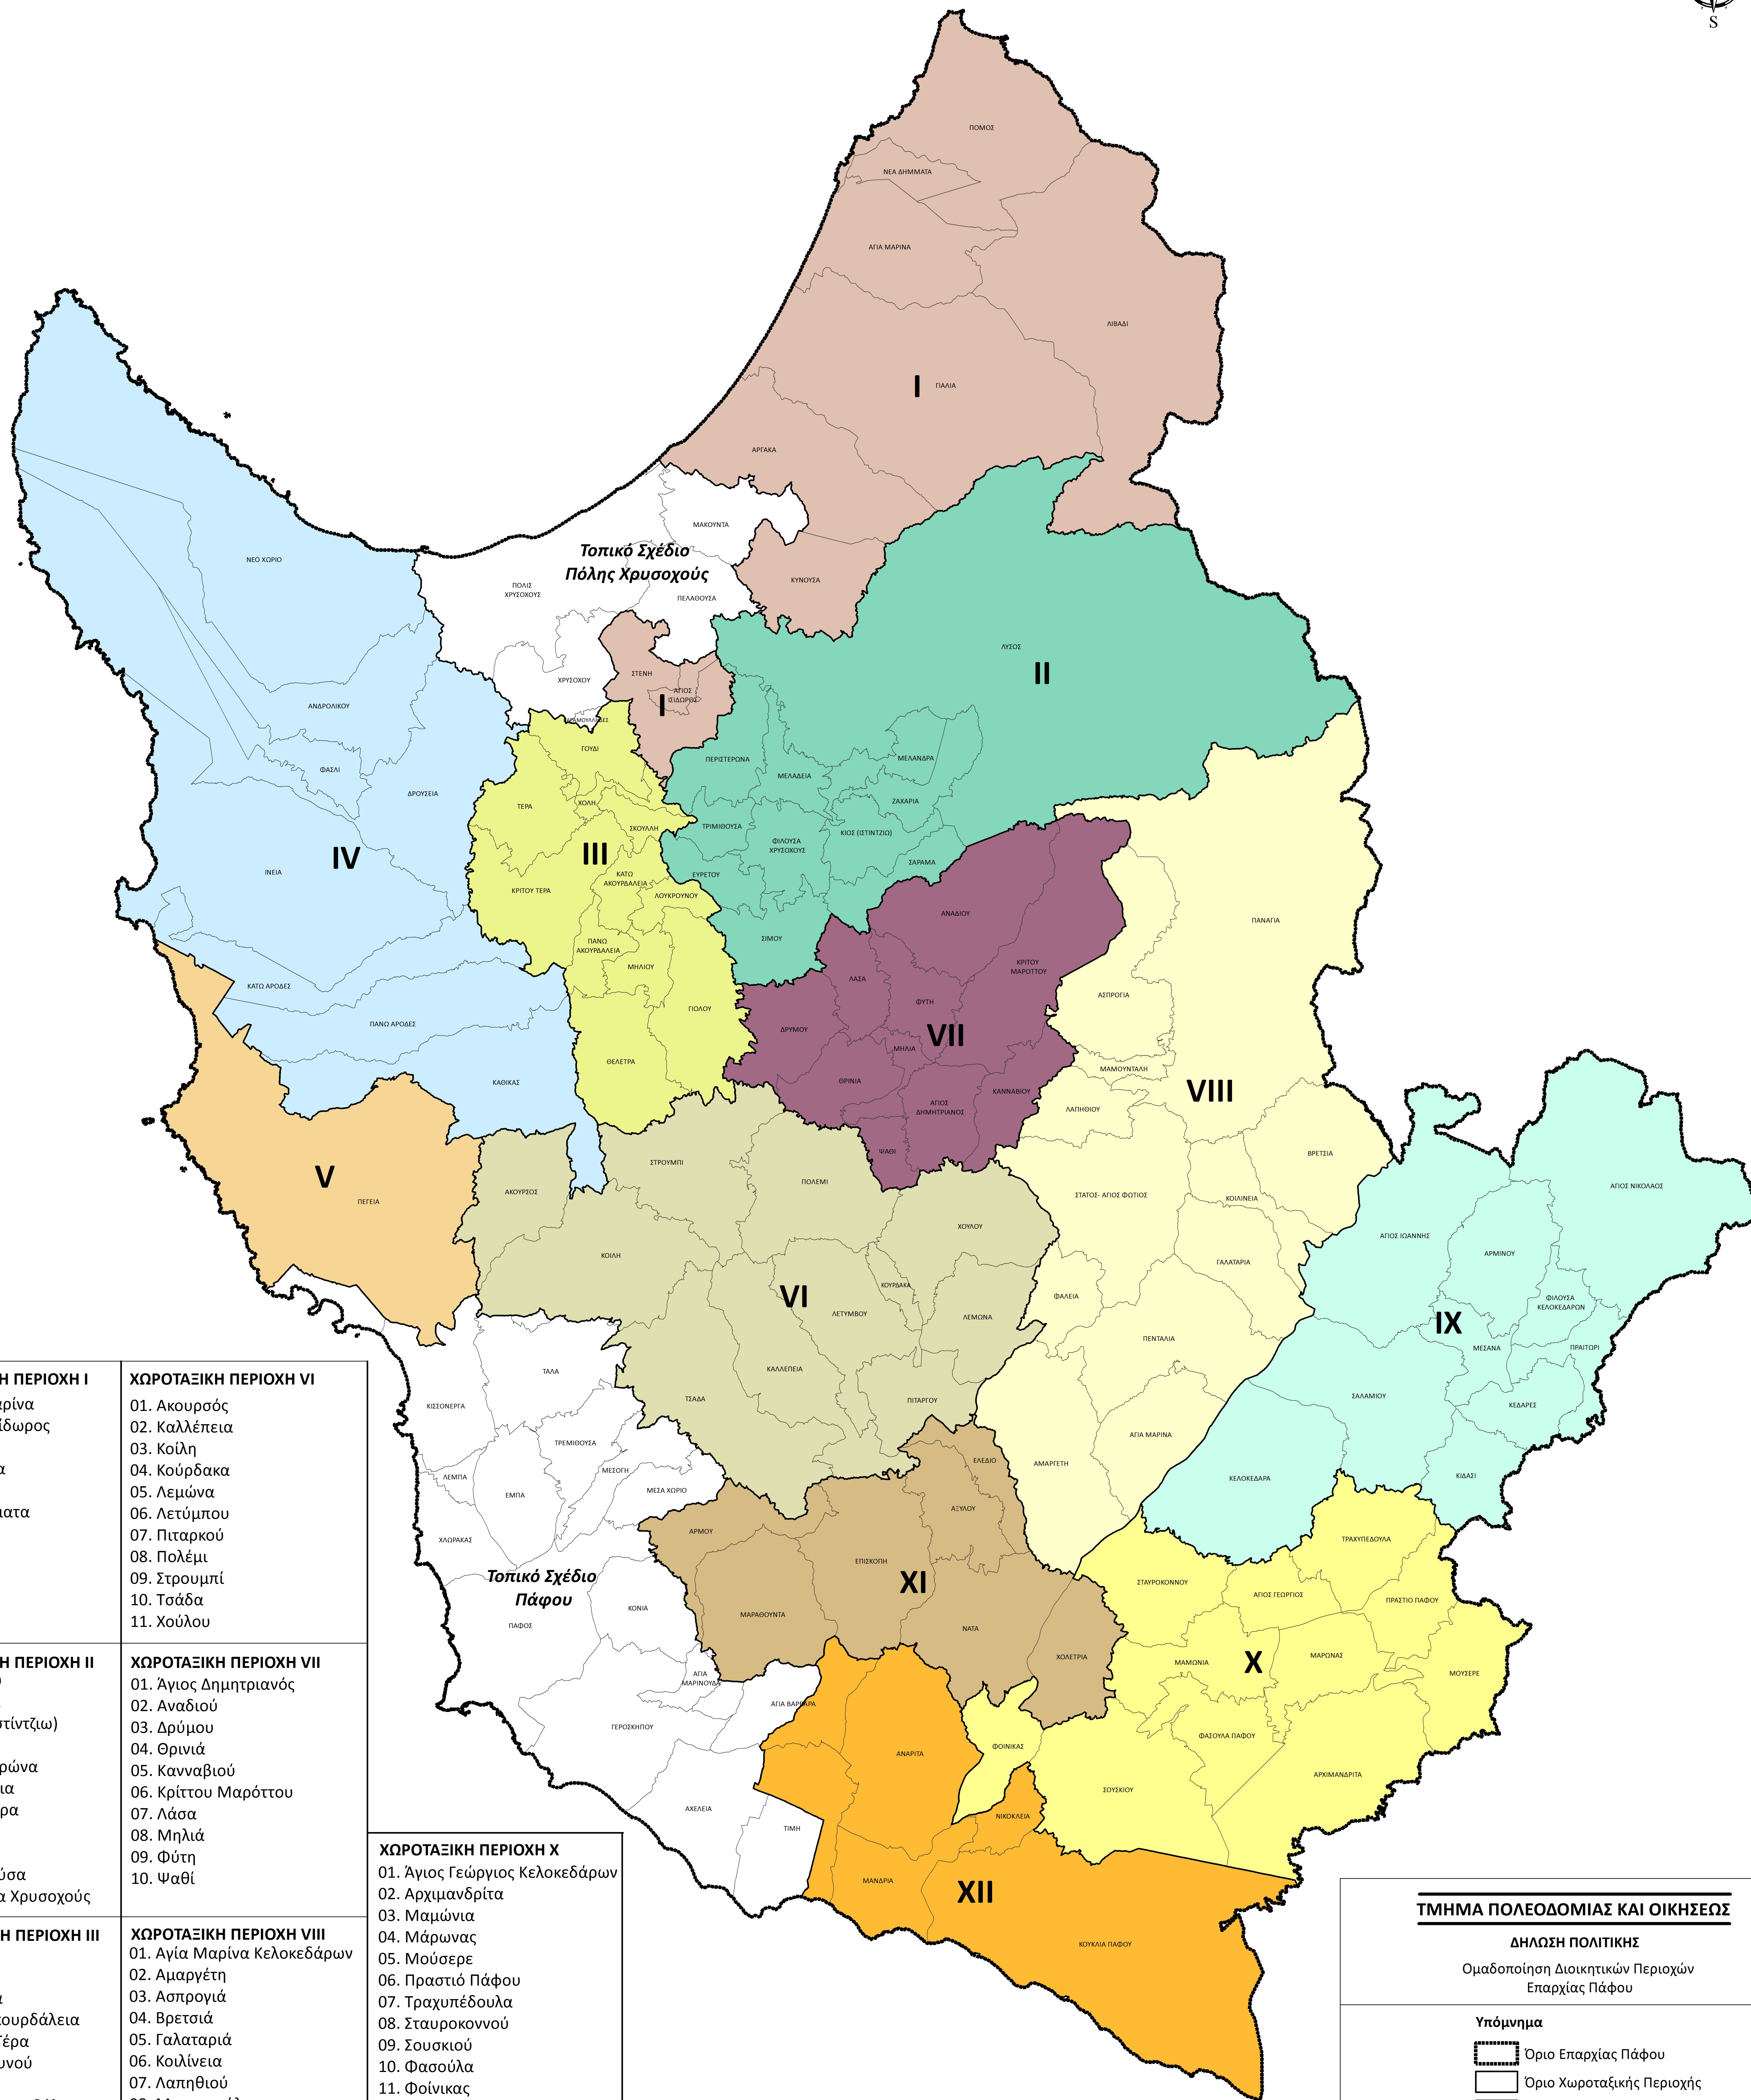

ΕΠΑΡΧΙΑ ΠΑΦΟΥ

- ΧΩΡΟΤΑΞΙΚΗ ΠΕΡΙΟΧΗ I**
01. Αγία Μαρίνα
 02. Άγιος Ισιδώρος
 03. Αργάκα
 04. Κυνούσα
 05. Λιβάδι
 06. Νέα Δύματα
 07. Γιαλιά
 09. Πομός
 10. Στενή

- ΧΩΡΟΤΑΞΙΚΗ ΠΕΡΙΟΧΗ VI**
01. Ακουρός
 02. Καλλέπεια
 03. Κοίλη
 04. Κούρδακα
 05. Λεμώνα
 06. Λετύμπου
 07. Πιταρκού
 08. Πολέμι
 09. Στρουμί
 10. Τσάδα
 11. Χούλου

- ΧΩΡΟΤΑΞΙΚΗ ΠΕΡΙΟΧΗ II**
01. Ευρέτου
 02. Ζαχάρια
 03. Κιος (Ινστιντζι)
 04. Λυσός
 05. Περιστερώνα
 06. Μελάδεια
 07. Μελάνδρα
 08. Σαραμά
 09. Σίμου
 10. Τριμιθούσα
 11. Φιλούσα Χρυσοχούς

- ΧΩΡΟΤΑΞΙΚΗ ΠΕΡΙΟΧΗ VII**
01. Άγιος Δημητριάδης
 02. Αναδιού
 03. Δρύμου
 04. Θρινιά
 05. Κανναβιού
 06. Κρίττου Μαρόττου
 07. Λάσα
 08. Μηλιά
 09. Φύτη
 10. Ψαθί

- ΧΩΡΟΤΑΞΙΚΗ ΠΕΡΙΟΧΗ III**
01. Γιούδι
 02. Γουδί
 03. Θελέτρα
 04. Κάτω Ακουρδάλεια
 05. Κρίτου Τέρα
 06. Λουκρουνού
 07. Μηλιού
 08. Πάνω Ακουρδάλεια
 09. Τέρρα
 10. Σκούλλη
 12. Χόλη

- ΧΩΡΟΤΑΞΙΚΗ ΠΕΡΙΟΧΗ VIII**
01. Αγία Μαρίνα Κελοκεδάρων
 02. Αμαργέτη
 03. Ασπρογιά
 04. Βρεταία
 05. Γαλαταριά
 06. Κοιλίνεια
 07. Λαπηθιού
 08. Μαμουντάλη
 09. Πάνω Παναγιά
 10. Πεντάλια
 11. Στατός - Άγιος Φώτιος
 12. Φαλειά

- ΧΩΡΟΤΑΞΙΚΗ ΠΕΡΙΟΧΗ V**
01. Πέγεια

- ΧΩΡΟΤΑΞΙΚΗ ΠΕΡΙΟΧΗ X**
01. Άγιος Γεώργιος Κελοκεδάρων
 02. Αρχιμανδρίτα
 03. Μαμούνια
 04. Μάρωνας
 05. Μούσερε
 06. Πρασιό Πάφου
 07. Τραχυπέδουλα
 08. Σταυροκονού
 09. Σουσκίου
 10. Φασούλα
 11. Φοίνικας